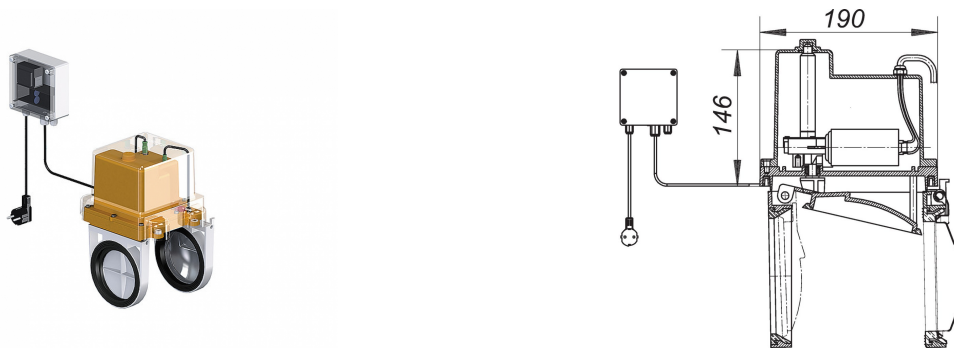

06. November 2020

Umbausatz Stausafe RS in F, DN 100/DN 125

Artikel Nr. **664402**
 GTIN/EAN: 4001636664402
 Rabattgruppe: 3

Komplett-Set inkl. Steuerelektronik und Anschlusskabel für die Umrüstung eines Stausafe RS in einen Rückstauverschluss für fäkalienhaltiges Abwasser (Stausafe F)

Ersatzteile

Artikel Nr.	Bezeichnung	Abmessungen
661562	Rückstauverschluss Stausafe F, DN 100	DN 100
661586	Rückstauverschluss Stausafe F, DN 125	DN 125

Zubehör

Artikel Nr.	Bezeichnung	Abmessungen
664600	Gehäusedeckel 2000 zu Stausafe E, DN 100/DN 125	
664617	Gehäusedeckel 2000 zu Stausafe H, DN 100/DN 125	
664662	Gehäusedeckel-Dichtung 2000 zu Stausafe DN 100/DN 125	
664419	Pendelklappe 2000 zu Stausafe, DN 100/DN 125	
661265	Rückstauverschluss Stausafe RS, DN 100	DN 100
661289	Rückstauverschluss Stausafe RS, DN 125	DN 125