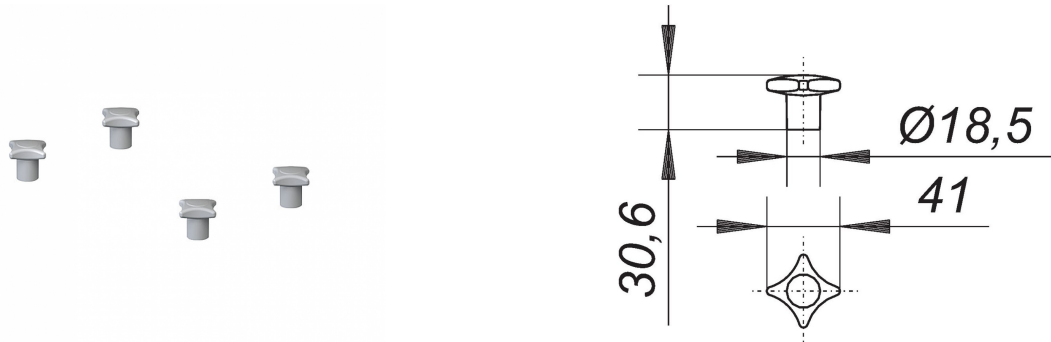

06. November 2020

DALLMER**Muttern mit Kreuzgriff zu Stausafe (4 Stück), M 8**

Artikel Nr. **664020**
 GTIN/EAN: 4001636664020
 Rabattgruppe: 3

Ersatzteil zu Rückstauverschluss Stausafe

Ersatzteile

Artikel Nr.	Bezeichnung	Abmessungen
661661	Reinigungsrohr Stausafe R, DN 100	DN 100
661685	Reinigungsrohr Stausafe R, DN 125	DN 125
661692	Reinigungsrohr Stausafe R, DN 150	DN 150
660367	Rohrklappe, DN 100	DN 100
660381	Rohrklappe, DN 125	DN 125
660305	Rohrklappe, DN 200	DN 200
661067	Rückstauverschluss Stausafe E, DN 100	DN 100
661081	Rückstauverschluss Stausafe E, DN 125	DN 125
661098	Rückstauverschluss Stausafe E, DN 150	DN 150
660008	Rückstauverschluss Stausafe E, DN 200	DN 200
661166	Rückstauverschluss Stausafe H, DN 100	DN 100
661180	Rückstauverschluss Stausafe H, DN 125	DN 125
661197	Rückstauverschluss Stausafe H, DN 150	DN 150
660107	Rückstauverschluss Stausafe H, DN 200	DN 200
661265	Rückstauverschluss Stausafe RS, DN 100	DN 100
661289	Rückstauverschluss Stausafe RS, DN 125	DN 125
661296	Rückstauverschluss Stausafe RS, DN 150	DN 150
660206	Rückstauverschluss Stausafe RS, DN 200	DN 200