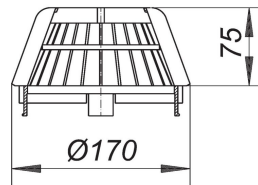

21. Mai 2022

**Kies-/Laubfangkorb S 15, d: 170 mm**

Artikel Nr. **620996**  
 GTIN/EAN: 4001636620996  
 Rabattgruppe: 10

passend zu den Dachabläufen 62 und 64, den Sanierungs-Dachabläufen 63 T Schraubflansch und PVC, Sanierungs-Dachablauf 63 T DallBit (DN 150) und zu den Aufstockelementen 630

Material:  
 Polypropylen, UV-stabilisiert

**Ersatzteile**

Artikel Nr.	Bezeichnung	Abmessungen
621603	Dachablauf 62 H FPO-PP, beheizt, DN 70	DN 70

**Zubehör**

Artikel Nr.	Bezeichnung	Abmessungen
622587	Aufstockelement 630 DallBit	
623584	Aufstockelement 630 PVC	
621580	Aufstockelement 630 Schraubflansch	
622068	Dachablauf 62 DallBit, DN 100	DN 100
622082	Dachablauf 62 DallBit, DN 125	DN 125
622099	Dachablauf 62 DallBit, DN 150	DN 150
622044	Dachablauf 62 DallBit, DN 70	DN 70
622167	Dachablauf 62 H DallBit, beheizt, DN 100	DN 100
622181	Dachablauf 62 H DallBit, beheizt, DN 125	DN 125