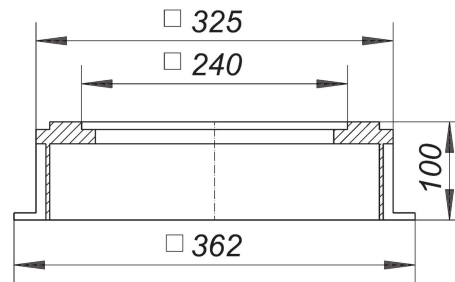

Drainage-Aufstockelement, 362 x 362 mm

Artikel Nr. **620965**
 GTIN/EAN: 4001636620965
 Rabattgruppe: 10

für Gründächer, Verlängerung zum Drainage-Aufsatz, Erhöhung um 93 mm, mit vier Anschlussmöglichkeiten für Drainagerohre

Material:
 Rahmen PUR, 362 x 362 mm, effektive Höhe 93 mm

Zubehör

Artikel Nr.	Bezeichnung	Abmessungen
622587	Aufstockelement 630 DallBit	
623584	Aufstockelement 630 PVC	
621580	Aufstockelement 630 Schraubflansch	
622068	Dachablauf 62 DallBit, DN 100	DN 100
622082	Dachablauf 62 DallBit, DN 125	DN 125
622099	Dachablauf 62 DallBit, DN 150	DN 150
622044	Dachablauf 62 DallBit, DN 70	DN 70
621627	Dachablauf 62 H FPO-PP, beheizt, DN 100	DN 100
621634	Dachablauf 62 H FPO-PP, beheizt, DN 125	DN 125
621603	Dachablauf 62 H FPO-PP, beheizt, DN 70	DN 70
623065	Dachablauf 62 PVC, DN 100	DN 100
623089	Dachablauf 62 PVC, DN 125	DN 125
623096	Dachablauf 62 PVC, DN 150	DN 150
623041	Dachablauf 62 PVC, DN 70	DN 70
621061	Dachablauf 62 Schraubflansch, DN 100	DN 100
621085	Dachablauf 62 Schraubflansch, DN 125	DN 125