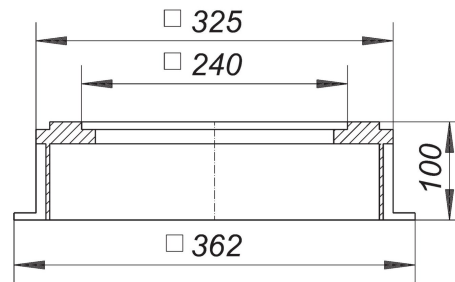

**Drainage-Aufstockelement, 362 x 362 mm**

Artikel Nr. **620965**  
 GTIN/EAN: 4001636620965  
 Rabattgruppe: 10

für Gründächer, Verlängerung zum Drainage-Aufsatz, Erhöhung um 93 mm, mit vier Anschlussmöglichkeiten für Drainagerohre

Material:  
 Rahmen PUR, 362 x 362 mm, effektive Höhe 93 mm

**Zubehör**

Artikel Nr.	Bezeichnung	Abmessungen
622587	Aufstockelement 630 DallBit	
623584	Aufstockelement 630 PVC	
621580	Aufstockelement 630 Schraubflansch	
622068	Dachablauf 62 DallBit, DN 100	DN 100
622082	Dachablauf 62 DallBit, DN 125	DN 125
622099	Dachablauf 62 DallBit, DN 150	DN 150
622044	Dachablauf 62 DallBit, DN 70	DN 70
621627	Dachablauf 62 H FPO-PP, beheizt, DN 100	DN 100
621634	Dachablauf 62 H FPO-PP, beheizt, DN 125	DN 125
621603	Dachablauf 62 H FPO-PP, beheizt, DN 70	DN 70
623065	Dachablauf 62 PVC, DN 100	DN 100
623089	Dachablauf 62 PVC, DN 125	DN 125
623096	Dachablauf 62 PVC, DN 150	DN 150
623041	Dachablauf 62 PVC, DN 70	DN 70
621061	Dachablauf 62 Schraubflansch, DN 100	DN 100
621085	Dachablauf 62 Schraubflansch, DN 125	DN 125