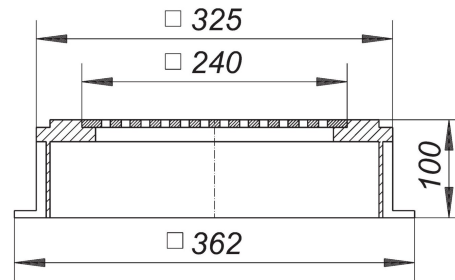

## Drainage-Aufsatz, 362 x 362 mm

Artikel Nr. **620958**  
 GTIN/EAN: 4001636620958  
 Rabattgruppe: 10

für Gründächer, mit vier Anschlußmöglichkeiten für Drainagerohre

Material:  
 Rahmen PUR, 362 x 362 mm, Höhe 100 mm  
 Rost Aluminium, 240 x 240 mm

### Zubehör

Artikel Nr.	Bezeichnung	Abmessungen
622587	Aufstockelement 630 DallBit	
623584	Aufstockelement 630 PVC	
621580	Aufstockelement 630 Schraubflansch	
622068	Dachablauf 62 DallBit, DN 100	DN 100
622082	Dachablauf 62 DallBit, DN 125	DN 125
622099	Dachablauf 62 DallBit, DN 150	DN 150
622044	Dachablauf 62 DallBit, DN 70	DN 70
622167	Dachablauf 62 H DallBit, beheizt, DN 100	DN 100
622181	Dachablauf 62 H DallBit, beheizt, DN 125	DN 125
622198	Dachablauf 62 H DallBit, beheizt, DN 150	DN 150
622143	Dachablauf 62 H DallBit, beheizt, DN 70	DN 70
621627	Dachablauf 62 H FPO-PP, beheizt, DN 100	DN 100
621634	Dachablauf 62 H FPO-PP, beheizt, DN 125	DN 125
621603	Dachablauf 62 H FPO-PP, beheizt, DN 70	DN 70
623164	Dachablauf 62 H PVC, beheizt, DN 100	DN 100
623188	Dachablauf 62 H PVC, beheizt, DN 125	DN 125