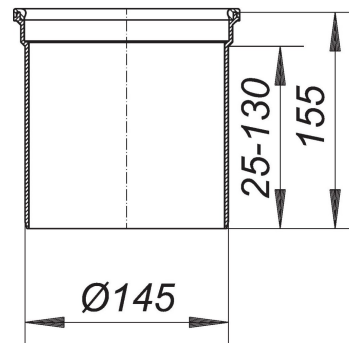

## Aufsatzverlängerung S 15

Artikel Nr. **591005**  
 GTIN/EAN: 4001636591005  
 Rabattgruppe: 3

passend zu den Aufsätzen S 15  
 Länge 155 mm, kürzbar,  
 mit angeformte Rückstaudichtung

Material:  
 Polypropylen, hochschlagfest

### Zubehör

Artikel Nr.	Bezeichnung	Abmessungen
542052	Ablaufgehäuse 54 DallBit, DN 50/DN 70	DN 50/DN 70
541055	Ablaufgehäuse 54, DN 50/DN 70	DN 50/DN 70
552051	Ablaufgehäuse 55 DallBit, Zulauf DN 50, DN 50/DN 70	DN 50/DN 70
551054	Ablaufgehäuse 55, Zulauf DN 50, DN 50/DN 70	DN 50/DN 70
572073	Ablaufgehäuse 57 DallBit, DN 70/DN 100	DN 70/DN 100
571076	Ablaufgehäuse 57, DN 70/DN 100	DN 70/DN 100
582072	Ablaufgehäuse 58 DallBit, Zulauf DN 50, DN 70/DN 100	DN 70/DN 100
581075	Ablaufgehäuse 58, Zulauf DN 50, DN 70/DN 100	DN 70/DN 100
612762	Ablaufgehäuse 61 GA DallBit, DN 100 SML	DN 100 SML
612724	Ablaufgehäuse 61 GA DallBit, DN 50 SML	DN 50 SML
612748	Ablaufgehäuse 61 GA DallBit, DN 70 SML	DN 70 SML
611765	Ablaufgehäuse 61 GA, DN 100 SML	DN 100 SML
611727	Ablaufgehäuse 61 GA, DN 50 SML	DN 50 SML
611741	Ablaufgehäuse 61 GA, DN 70 SML	DN 70 SML
612069	Ablaufgehäuse 61 HT DallBit, DN 100	DN 100