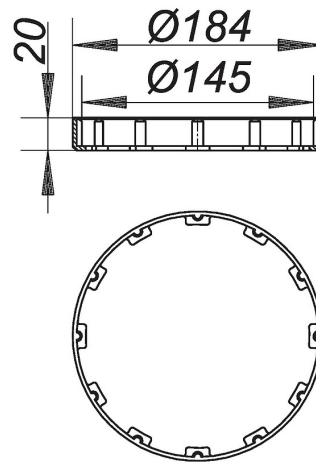

27. Juni 2019

Tragring, weiß

Artikel Nr. **590084**
 GTIN/EAN: 4001636590084
 Rabattgruppe: 3

Ersatzteil zu Abdichtungs-Set S 15, weiß

Ersatzteile

Artikel Nr.	Bezeichnung	Abmessungen
560506	Abdichtungs-Set S 15	
542052	Ablaufgehäuse 54 DallBit, DN 50/DN 70	DN 50/DN 70
552051	Ablaufgehäuse 55 DallBit, Zulauf DN 50, DN 50/DN 70	DN 50/DN 70
572073	Ablaufgehäuse 57 DallBit, DN 70/DN 100	DN 70/DN 100
582072	Ablaufgehäuse 58 DallBit, Zulauf DN 50, DN 70/DN 100	DN 70/DN 100
562005	Aufstockelement 550 DallBit S 15	
500328	Terrassen-Aufsatz GES 15, 200 x 200 mm	200 x 200 mm
500311	Terrassen-Aufsatz SEN 15, 150 x 150 mm	150 x 150 mm
500304	Terrassen-Aufsatz SES 15, 150 x 150 mm	150 x 150 mm