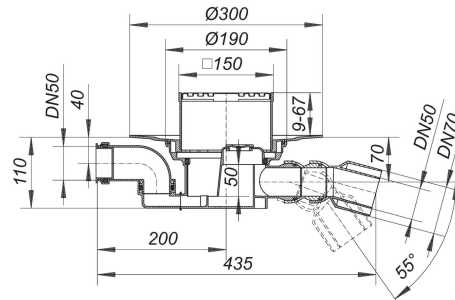

27. Juni 2022

DALLMER

Bodenablauf 55 KE, DN 50/DN 70, 150 x 150 mm

Artikel Nr. **551252**
GTIN/EAN: 4001636551252
Rabattgruppe: 3

nach DIN EN 1253

Ablaufstutzen DN 50/DN 70 seitlich, mit Doppelkugelgelenk, verstellbar von 0 – 55 Grad

Ausführung:

- Zulauf DN 50, um 180 Grad schwenkbar
- höhenverstellbarer Aufsatz KE 15
- Geruchsverschluss, Sperrwasserhöhe 50 mm
- Reinigungsöffnung*
- Bauschutzdeckel

Material:

Polypropylen, hochschlagfest
Rahmen Polypropylen, 150 x 150 mm, Rost Edelstahl 1.4301, Belastungsklasse
K 3 (300 kg)

* Die Reinigungsöffnung ermöglicht den Zugang zu Geruchsverschluss und
Ablaufstutzen.

Ablaufleistung nach DIN EN 1253

(bei 20 mm Anstauhöhe)

	Norm	DALLMER
DN 50	0,8 l/s	0,96 l/s
DN 70	0,8 l/s	0,87 l/s

Ersatzteile

Artikel Nr.	Bezeichnung	Abmessungen

Dallmer GmbH + Co KG · Wiebelsheidestraße 25 · 59757 Arnsberg · Tel.: +49 2932 9616-0 · Fax: +49 2932 9616-222

www.dallmer.de · info@dallmer.de

Änderungen auf Grund technischer Weiterentwicklung, Irrtümer und Druckfehler vorbehalten. Bestellungen erfolgen auf Grundlage unserer allgemeinen Geschäftsbedingungen: www.dallmer.de/agb