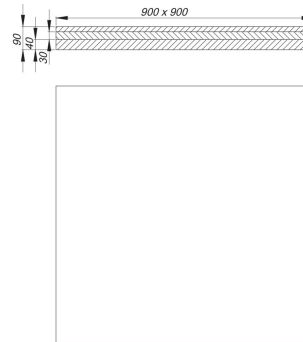

19. Oktober 2020

**Unterbauset Duschelement DallFlex, 900 x 900 mm**

Artikel Nr. **540393**  
 GTIN/EAN: 4001636540393  
 Rabattgruppe: 5

zur Höhenanpassung der Duschelemente DallFlex. Drei miteinander kombinierbare Unterbauelemente mit 20, 30 und 40 mm Höhe.

**MATERIAL**  
 expandierter Polystyrol-Hartschaum (EPS)

**Zubehör**

Artikel Nr.	Bezeichnung	Abmessungen
540133	Duschelement DallFlex Compact Plan, DN 40, 0,9 x 0,9 m	DN 40, 0,9 x 0,9 m
540201	Duschelement DallFlex Compact, DN 50, 0,9 x 0,9 m	DN 50, 0,9 x 0,9 m
540126	Duschelement DallFlex Floor D, DN 50, 0,9 x 0,9 m	DN 50, 0,9 x 0,9 m
540089	Duschelement DallFlex Floor Plan D, DN 40, 0,9 x 0,9 m	DN 40, 0,9 x 0,9 m
540003	Duschelement DallFlex Wall Plan, DN 40, 0,9 x 0,9 m	DN 40, 0,9 x 0,9 m
540034	Duschelement DallFlex Wall, DN 50, 0,9 x 0,9 m	DN 50, 0,9 x 0,9 m
540324	Schallsch.-Duschelement DallFlex Compact, DN 50, 0,9 x 0,9 m	DN 50, 0,9 x 0,9 m
540287	Schallsch.-Duschelement DallFlex Floor D, DN 50, 0,9 x 0,9 m	DN 50, 0,9 x 0,9 m
540249	Schallsch.-Duschelement DallFlex Wall, DN 50, 0,9 x 0,9 m	DN 50, 0,9 x 0,9 m