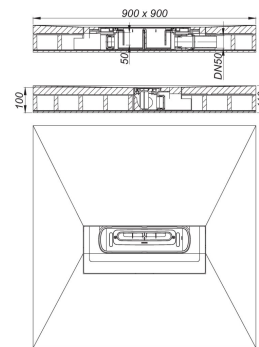

15. September 2019

**DALLMER****Schallsch.-Duschelement DallFlex Compact, DN 50, 0,9 x 0,9****m**

Artikel Nr. **540324**  
 GTIN/EAN: 4001636540324  
 Rabatt: 11

mit zentraler Ablaufstelle zum Einbau mit Duschrinnen Zentrix und CeraNiveau.  
 Bei Einbau gemäß Prüfbericht geeignet zur Erfüllung der erhöhten  
 Schallschutzanforderungen nach DIN 4109 und VDI 4100.  
 Ablaufstutzen DN 50 seitlich, werkzeuglos an drei Seiten variabel montierbar,  
 mit Kugelgelenk verstellbar von 0 – 15 Grad

**AUSFÜHRUNG**

- Ablaufgehäuse System DallFlex nach DIN EN 1253
- flexibler Dichtflansch zum sicheren Anschluss an Verbund- und Bahnenabdichtungen gemäß DIN 18534
- Geruchs- und Reinigungsverschluss, Sperrwasserhöhe 50 mm
- Bauschutzabdeckung
- Rollstuhlbefahrbar ab Fliesengröße 5 x 5 cm

**MATERIAL**

expandierter Polystyrol-Hartschaum (EPS), oberseitig mit Glasfasergewebe armiert und mit wasserdichtem Vlies kaschiert; Ablaufgehäuse Polypropylen, hochschlagfest

**Ersatzteile**

Artikel Nr.	Bezeichnung	Abmessungen
539304	Ablaufgehäuse DallFlex EPS-montiert, DN 50	DN 50
535504	Geruchsverschluss DallFlex	