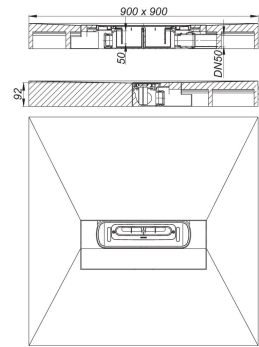

19. Oktober 2020

Duschelement DallFlex Compact, DN 50, 0,9 x 0,9 m

Artikel Nr. **540201**
 GTIN/EAN: 4001636540201
 Rabattgruppe: 11

mit zentraler Ablaufstelle zum Einbau mit Duschrinnen Zentrix, CeraNiveau und CeraFrame.

Ablaufstutzen DN 50 seitlich, werkzeuglos an drei Seiten variabel montierbar, mit Kugelgelenk verstellbar von 0 – 15 Grad

AUSFÜHRUNG

- Ablaufgehäuse System DallFlex nach DIN EN 1253
- flexibler Dichtflansch zum sicheren Anschluss an Verbund- und Bahnenabdichtungen gemäß DIN 18534
- Geruchs- und Reinigungsverschluss, Sperrwasserhöhe 50 mm
- Bauschutzabdeckung
- Rollstuhlbefahrbar ab Fliesengröße 5 x 5 cm