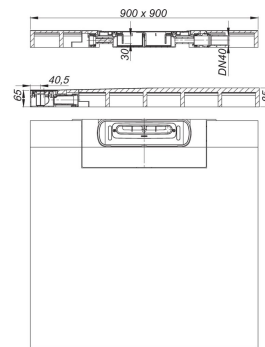

24. Oktober 2020

**Duschelement DallFlex Wall Plan, DN 40, 0,9 x 0,9 m**

Artikel Nr. **540003**  
 GTIN/EAN: 4001636540003  
 Rabattgruppe: 11

mit wandseitiger Ablaufstelle zum Einbau mit Duschrinnen CeraWall und CeraFloor.  
 Ablaufstutzen DN 40 seitlich, werkzeuglos an drei Seiten variabel montierbar, mit  
 Kugelgelenk verstellbar von 0 – 15 Grad

**AUSFÜHRUNG**

- Ablaufgehäuse System DallFlex Plan
- flexibler Dichtflansch zum sicheren Anschluss an Verbundabdichtungen gemäß ZDB-Merkblatt und Bahnenabdichtungen
- Geruchs- und Reinigungsverschluss, Sperrwasserhöhe 30 mm
- Bauschutzabdeckung
- Rollstuhlbefahrbar ab Fliesengröße 5 x 5 cm

**Ersatzteile**

Artikel Nr.	Bezeichnung	Abmessungen
535511	Geruchsverschluss DallFlex Plan	

**Zubehör**

Artikel Nr.	Bezeichnung	Abmessungen
538208	Duschrinne CeraFloor Pure, 900 mm	900 mm

24. Oktober 2020