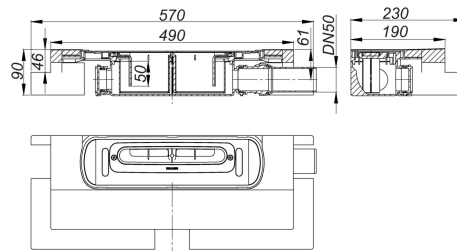

## Ablaufgehäuse DallFlex EPS-montiert, DN 50

Artikel Nr. **539304**  
 GTIN/EAN: 4001636539304  
 Rabattgruppe: 11

nach DIN EN 1253  
 zum Einbau mit Duschrinnen CeraFloor, CeraWall, CeraFrame, Zentrix und CeraNiveau.

Ablaufstutzen DN 50 seitlich, werkzeuglos an drei Seiten variabel montierbar, mit Kugelgelenk verstellbar von 0 – 15 Grad

Ausführung:

- EPS-Ummantelung zur einfachen Ausrichtung und Fixierung mit Fliesenkleber
- flexibler Dichtflansch zum sicheren Anschluss an Verbund- und Bahnenabdichtungen gemäß DIN 18534
- vorgefertigter Randdämmstreifen
- Geruchs- und Reinigungsverschluss, Sperrwasserhöhe 50 mm
- Bauschutzabdeckung