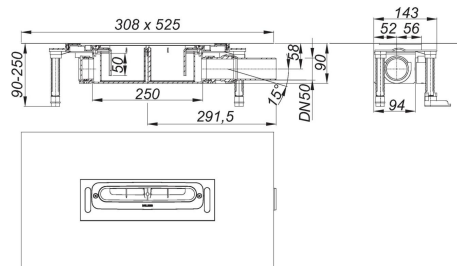

Ablaufgehäuse DallFlex, DN 50

Artikel Nr. **539007**
GTIN/EAN: 4001636539007
Rabattgruppe: 11

DIN 18534
konform

nach DIN EN 1253
zum Einbau mit Duschrinnen CeraFloor, CeraWall, CeraFrame, Zentrix und CeraNiveau.

Ausführung:

- integrierte Estrichverankerung
- flexibler Dichtflansch zum sicheren Anschluss an Verbund- und Bahnenabdichtungen gemäß DIN 18534
- vorgefertigter Randdämmstreifen
- schallentkoppelte Justierschrauben zur Höhenverstellung
- Geruchs- und Reinigungsverschluss, Sperrwasserhöhe 50 mm
- Bauschutzabdeckung

Material:

Ablaufgehäuse Polypropylen, hochschlagfest

Ablaufstutzen DN 50 seitlich, werkzeuglos an drei Seiten variabel montierbar, mit Kugelgelenk verstellbar von 0 – 15 Grad

Ablaufstutzen Polypropylen, hochschlagfest

Ablaufgehäuse DallFlex, DN 50

Ablaufleistung nach DIN EN 1253

Nennweite	DIN EN 1253 l/s (Anstauhöhe)	Ablaufleistung in l/s bei Anstauhöhen 5 - 20 mm			
		5 mm	10 mm	15 mm	20 mm
DN 50 waagerecht	0,8 (20 mm)	0,32	0,61	0,77	0,83