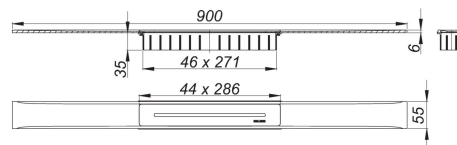

## Duschrinne CeraFloor Select rotgold matt, 900 mm

Artikel Nr. **538321**  
 GTIN/EAN: 4001636538321  
 Rabattgruppe: 11

DIN 18534  
 konform

zum Einbau mit Ablaufgehäusen CeraFlex, CeraFlex Plan, CeraFlex senkrecht, DallFlex, DallFlex Plan, DallFlex senkrecht und Duschelementen DallFlex Floor, DallFlex Floor Plan, DallFlex Wall, DallFlex Wall Plan.

Ablaufschiene mit mehrseitigem Präzisionsgefälle, flächenbündig in der Duschfläche installiert, geeignet für Bodenbeläge von 10 – 32 mm und Wandbeläge von 12 – 24 mm (inkl. Kleberbett), Länge millimetergenau anpassbar.