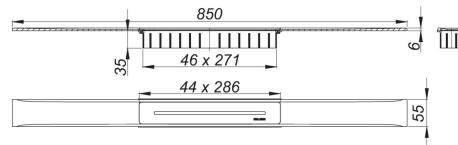

15. September 2019

Duschrinne CeraFloor Select anthrazit matt, 850 mm

Artikel Nr. **538246**
 GTIN/EAN: 4001636538246
 Rabattgruppe: 11

zum Einbau mit Ablaufgehäusen CeraFlex, CeraFlex Plan, CeraFlex senkrecht, DallFlex, DallFlex Plan, DallFlex senkrecht und Duschelementen DallFlex Floor, DallFlex Floor Plan, DallFlex Wall, DallFlex Wall Plan.

Ablaufschiene mit mehrseitigem Präzisionsgefälle, flächenbündig in der Duschfläche installiert, geeignet für Bodenbeläge von 10 – 32 mm und Wandbeläge von 12 – 24 mm (inkl. Kleberbett), Länge millimetergenau anpassbar.

AUSFÜHRUNG

- Abdeckung
- Montagezubehör und Positionierhilfen
- Bauschutzabdeckung

MATERIAL

Edelstahl 1.4301, massiv 6 mm, Belastungsklasse K 3 (300 kg), farbig PVD beschichtet anthrazit matt

Bestellhinweis CeraFloor Select:

Bitte Ablaufgehäuse CeraFlex, DallFlex oder Duschelement DallFlex Floor/Wall + Duschrinne CeraFloor Select bestellen!

Zubehör

Artikel Nr.	Bezeichnung	Abmessungen
537157	Ablaufgehäuse CeraFlex Plan, DN 40	DN 40
537164	Ablaufgehäuse CeraFlex senkrecht, DN 50	DN 50
537140	Ablaufgehäuse CeraFlex, DN 50	DN 50
539304	Ablaufgehäuse DallFlex EPS-montiert, DN 50	DN 50
539311	Ablaufgehäuse DallFlex Plan EPS-montiert, DN 40	DN 40