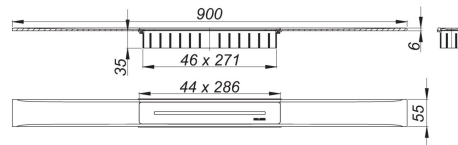

17. November 2019

Duschrinne CeraFloor Select Edelstahl matt, 900 mm

Artikel Nr. **538024**
 GTIN/EAN: 4001636538024
 Rabattgruppe: 11

zum Einbau mit Ablaufgehäusen CeraFlex, CeraFlex Plan, CeraFlex senkrecht, DallFlex, DallFlex Plan, DallFlex senkrecht und Duschelementen DallFlex Floor, DallFlex Floor Plan, DallFlex Wall, DallFlex Wall Plan. Ablaufschiene mit mehrseitigem Präzisionsgefälle, flächenbündig in der Duschfläche installiert, geeignet für Bodenbeläge von 10 – 32 mm und Wandbeläge von 12 – 24 mm (inkl. Kleberbett), Länge millimetergenau anpassbar.

Ausführung:

- Abdeckung
- Montagezubehör und Positionierhilfen
- Bauschutzabdeckung

Material:

Edelstahl 1.4301, massiv 6 mm, matt satiniert, Belastungsklasse K 3 (300 kg)

Bestellhinweis CeraFloor Select:

Bitte Ablaufgehäuse CeraFlex, DallFlex oder Duschelement DallFlex Floor/Wall + Duschrinne CeraFloor Select bestellen!

Zubehör

Artikel Nr.	Bezeichnung	Abmessungen
537157	Ablaufgehäuse CeraFlex Plan, DN 40	DN 40
537164	Ablaufgehäuse CeraFlex senkrecht, DN 50	DN 50
537140	Ablaufgehäuse CeraFlex, DN 50	DN 50
539304	Ablaufgehäuse DallFlex EPS-montiert, DN 50	DN 50
539311	Ablaufgehäuse DallFlex Plan EPS-montiert, DN 40	DN 40
539014	Ablaufgehäuse DallFlex Plan, DN 40	DN 40