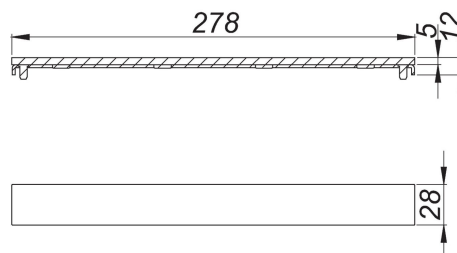

22. Oktober 2020

Abdeckung CeraFloor/CeraFrame Individual Design messing matt

Artikel Nr. **537768**
 GTIN/EAN: 4001636537768
 Rabattgruppe: 11

Abdeckung zu Duschrinnen CeraFloor Individual und CeraFrame Individual, universell einsetzbares Edelstahl-Design, wird nicht befließt.

Material:
 Edelstahl 1.4301, farbig PVD beschichtet messing matt

Bestellhinweis CeraFloor Individual:
 Bitte Ablaufgehäuse CeraFlex, DallFlex oder Duschelement DallFlex Floor + Duschrinne CeraFloor Individual + Abdeckung CeraFloor/CeraFrame Individual bestellen!

Zubehör

Artikel Nr.	Bezeichnung	Abmessungen
537744	Duschrinne CeraFloor Individual messing matt, 800-1500 mm	800-1500 mm
537362	Duschrinne CeraFrame Individual messing matt, 300 x 50 mm	300 x 50 mm