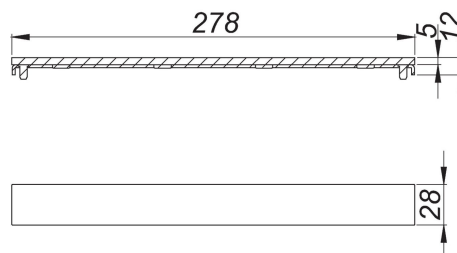

25. Oktober 2020

Abdeckung CeraFloor/CeraFrame Individual Design rotgold matt

Artikel Nr. **537669**
 GTIN/EAN: 4001636537669
 Rabattgruppe: 11

Abdeckung zu Duschrinnen CeraFloor Individual und CeraFrame Individual, universell einsetzbares Edelstahl-Design, wird nicht befließt.

Material:
 Edelstahl 1.4301, farbig PVD beschichtet rotgold matt

Bestellhinweis CeraFloor Individual:
 Bitte Ablaufgehäuse CeraFlex, DallFlex oder Duschelement DallFlex Floor + Duschrinne CeraFloor Individual + Abdeckung CeraFloor/CeraFrame Individual bestellen!

Zubehör

| Artikel Nr. | Bezeichnung | Abmessungen |
|-------------|---|-------------|
| 537645 | Duschrinne CeraFloor Individual rotgold matt, 800-1500 mm | 800-1500 mm |
| 537355 | Duschrinne CeraFrame Individual rotgold matt, 300 x 50 mm | 300 x 50 mm |