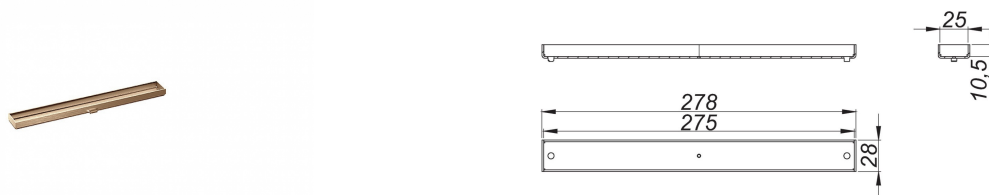

25. Oktober 2020

**Abdeckung CeraFloor/CeraFrame Individual rotgold matt**

Artikel Nr. **537652**  
 GTIN/EAN: 4001636537652  
 Rabattgruppe: 11

Abdeckung zu Duschrinnen CeraFloor Individual und CeraFrame Individual, zum Befliesen mit individuellen Bodenbelägen.

Material:  
 Edelstahl 1.4301, farbig PVD beschichtet rotgold matt

Bestellhinweis CeraFloor Individual:  
 Bitte Ablaufgehäuse CeraFlex, DallFlex oder Duschelement DallFlex Floor + Duschrinne CeraFloor Individual + Abdeckung CeraFloor/CeraFrame Individual bestellen!

**Zubehör**

Artikel Nr.	Bezeichnung	Abmessungen
537645	Duschrinne CeraFloor Individual rotgold matt, 800-1500 mm	800-1500 mm
537355	Duschrinne CeraFrame Individual rotgold matt, 300 x 50 mm	300 x 50 mm