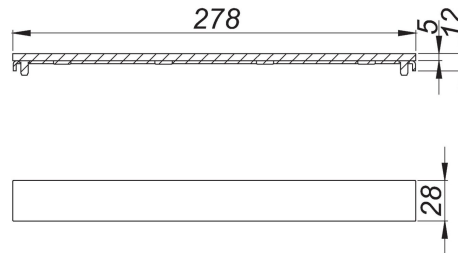

## Abdeckung CeraFloor/CeraFrame Individual Design anthrazit matt

Artikel Nr. **537560**  
 GTIN/EAN: 4001636537560  
 Rabatt: 11

Abdeckung zu Duschrinnen CeraFloor Individual und CeraFrame Individual, universell einsetzbares Edelstahl-Design, wird nicht befließt.

### Zubehör

Artikel Nr.	Bezeichnung	Abmessungen
537546	Duschrinne CeraFloor Individual anthrazit matt, 800-1500 mm	800-1500 mm
537348	Duschrinne CeraFrame Individual anthrazit matt, 300 x 50 mm	300 x 50 mm