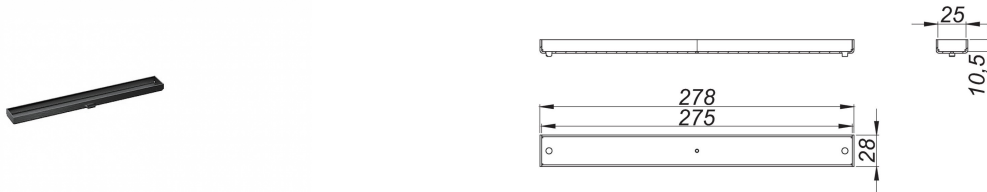

25. Oktober 2020

Abdeckung CeraFloor/CeraFrame Individual anthrazit matt

Artikel Nr. **537553**
 GTIN/EAN: 4001636537553
 Rabattgruppe: 11

Abdeckung zu Duschrinnen CeraFloor Individual und CeraFrame Individual, zum Befliesen mit individuellen Bodenbelägen.

Material:
 Edelstahl 1.4301, farbig PVD beschichtet anthrazit matt

Bestellhinweis CeraFloor Individual:
 Bitte Ablaufgehäuse CeraFlex, DallFlex oder Duschelement DallFlex Floor + Duschrinne CeraFloor Individual + Abdeckung CeraFloor/CeraFrame Individual bestellen!

Zubehör

| Artikel Nr. | Bezeichnung | Abmessungen |
|-------------|---|-------------|
| 537546 | Duschrinne CeraFloor Individual anthrazit matt, 800-1500 mm | 800-1500 mm |
| 537348 | Duschrinne CeraFrame Individual anthrazit matt, 300 x 50 mm | 300 x 50 mm |