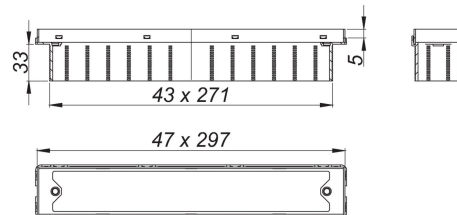

25. Oktober 2020

DALLMER**Duschrinne CeraFrame Individual messing matt, 300 x 50 mm**

Artikel Nr. **537362**
 GTIN/EAN: 4001636537362
 Rabattgruppe: 11

zum Einbau mit Ablaufgehäusen CeraFlex, CeraFlex Plan, CeraFlex senkrecht, DallFlex, DallFlex Plan, DallFlex senkrecht und Duschelementen DallFlex Compact, DallFlex Compact Plan.

12 bis 38 mm in der Höhe verstellbar, Rahmenverlängerung ABS, Rahmen Edelstahl 1.4301, 300 x 50 mm

Material:
 Edelstahl 1.4301, farbig PVD beschichtet messing matt, Belastungsklasse K 3 (300 kg)

Bestellhinweis CeraFrame Individual:

Bitte Ablaufgehäuse CeraFlex, DallFlex oder Duschelement DallFlex Compact + Duschrinne CeraFrame Individual + Abdeckung CeraFloor/CeraFrame Individual bestellen!

Zubehör

Artikel Nr.	Bezeichnung	Abmessungen
537768	Abdeckung CeraFloor/CeraFrame Individual Design messing matt	
537751	Abdeckung CeraFloor/Frame Individual messing matt	
537157	Ablaufgehäuse CeraFlex Plan, DN 40	DN 40
537164	Ablaufgehäuse CeraFlex senkrecht, DN 50	DN 50
537140	Ablaufgehäuse CeraFlex, DN 50	DN 50
539304	Ablaufgehäuse DallFlex EPS-montiert, DN 50	DN 50
539311	Ablaufgehäuse DallFlex Plan EPS-montiert, DN 40	DN 40
539014	Ablaufgehäuse DallFlex Plan, DN 40	DN 40
539076	Ablaufgehäuse DallFlex senkrecht, DN 50	DN 50
539007	Ablaufgehäuse DallFlex, DN 50	DN 50