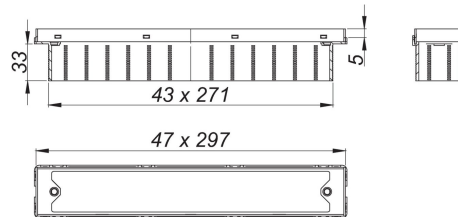

25. Oktober 2020

**Duschrinne CeraFrame Individual rotgold matt, 300 x 50 mm**

Artikel Nr. **537355**  
 GTIN/EAN: 4001636537355  
 Rabattgruppe: 11

zum Einbau mit Ablaufgehäusen CeraFlex, CeraFlex Plan, CeraFlex senkrecht, DallFlex, DallFlex Plan, DallFlex senkrecht und Duschelementen DallFlex Compact, DallFlex Compact Plan.

12 bis 38 mm in der Höhe verstellbar, Rahmenverlängerung ABS, Rahmen Edelstahl 1.4301, 300 x 50 mm

Material:  
 Edelstahl 1.4301, farbig PVD beschichtet rotgold matt, Belastungsklasse K 3 (300 kg)

Bestellhinweis CeraFrame Individual:

Bitte Ablaufgehäuse CeraFlex, DallFlex oder Duschelement DallFlex Compact + Duschrinne CeraFrame Individual + Abdeckung CeraFloor/CeraFrame Individual bestellen!

**Zubehör**

Artikel Nr.	Bezeichnung	Abmessungen
537669	Abdeckung CeraFloor/CeraFrame Individual Design rotgold matt	
537652	Abdeckung CeraFloor/CeraFrame Individual rotgold matt	
537157	Ablaufgehäuse CeraFlex Plan, DN 40	DN 40
537164	Ablaufgehäuse CeraFlex senkrecht, DN 50	DN 50
537140	Ablaufgehäuse CeraFlex, DN 50	DN 50
539304	Ablaufgehäuse DallFlex EPS-montiert, DN 50	DN 50
539311	Ablaufgehäuse DallFlex Plan EPS-montiert, DN 40	DN 40
539014	Ablaufgehäuse DallFlex Plan, DN 40	DN 40
539076	Ablaufgehäuse DallFlex senkrecht, DN 50	DN 50
539007	Ablaufgehäuse DallFlex, DN 50	DN 50