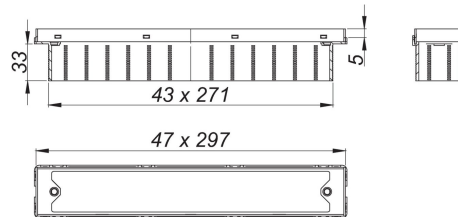

24. Oktober 2020

DALLMER**Duschrinne CeraFrame Individual anthrazit matt, 300 x 50 mm**

Artikel Nr. **537348**
 GTIN/EAN: 4001636537348
 Rabattgruppe: 11

zum Einbau mit Ablaufgehäusen CeraFlex, CeraFlex Plan, CeraFlex senkrecht, DallFlex, DallFlex Plan, DallFlex senkrecht und Duschelementen DallFlex Compact, DallFlex Compact Plan.

12 bis 38 mm in der Höhe verstellbar, Rahmenverlängerung ABS, Rahmen Edelstahl 1.4301, 300 x 50 mm

Material:
 Edelstahl 1.4301, farbig PVD beschichtet anthrazit matt, Belastungsklasse K 3 (300 kg)

Bestellhinweis CeraFrame Individual:

Bitte Ablaufgehäuse CeraFlex, DallFlex oder Duschelement DallFlex Compact + Duschrinne CeraFrame Individual + Abdeckung CeraFloor/CeraFrame Individual bestellen!

Zubehör

Artikel Nr.	Bezeichnung	Abmessungen
537553	Abdeckung CeraFloor/CeraFrame Individual anthrazit matt	
537560	Abdeckung CeraFloor/CeraFrame Individual Design anthrazit matt	
537157	Ablaufgehäuse CeraFlex Plan, DN 40	DN 40
537164	Ablaufgehäuse CeraFlex senkrecht, DN 50	DN 50
537140	Ablaufgehäuse CeraFlex, DN 50	DN 50
539304	Ablaufgehäuse DallFlex EPS-montiert, DN 50	DN 50
539311	Ablaufgehäuse DallFlex Plan EPS-montiert, DN 40	DN 40
539014	Ablaufgehäuse DallFlex Plan, DN 40	DN 40
539076	Ablaufgehäuse DallFlex senkrecht, DN 50	DN 50
539007	Ablaufgehäuse DallFlex, DN 50	DN 50