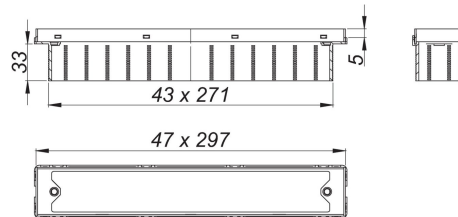

22. Oktober 2020

Duschrinne CeraFrame Individual, 300 x 50 mm

Artikel Nr. **537331**
 GTIN/EAN: 4001636537331
 Rabattgruppe: 11

zum Einbau mit Ablaufgehäusen CeraFlex, CeraFlex Plan, CeraFlex senkrecht, DallFlex, DallFlex Plan, DallFlex senkrecht und Duschelementen DallFlex Compact, DallFlex Compact Plan.

12 bis 38 mm in der Höhe verstellbar, Rahmenverlängerung ABS, Rahmen Edelstahl 1.4301, 300 x 50 mm

Material:
 Edelstahl 1.4301, matt satiniert, Belastungsklasse K 3 (300 kg)

Bestellhinweis CeraFrame Individual:

Bitte Ablaufgehäuse CeraFlex, DallFlex oder Duschelement DallFlex Compact + Duschrinne CeraFrame Individual + Abdeckung CeraFloor/CeraFrame Individual bestellen!

Zubehör

Artikel Nr.	Bezeichnung	Abmessungen
537386	Abdeckung CeraFloor/CeraFrame Individual Design Edelstahl matt	
537379	Abdeckung CeraFloor/CeraFrame Individual Edelstahl matt	
537157	Ablaufgehäuse CeraFlex Plan, DN 40	DN 40
537164	Ablaufgehäuse CeraFlex senkrecht, DN 50	DN 50
537140	Ablaufgehäuse CeraFlex, DN 50	DN 50
539304	Ablaufgehäuse DallFlex EPS-montiert, DN 50	DN 50
539311	Ablaufgehäuse DallFlex Plan EPS-montiert, DN 40	DN 40
539014	Ablaufgehäuse DallFlex Plan, DN 40	DN 40
539076	Ablaufgehäuse DallFlex senkrecht, DN 50	DN 50
539007	Ablaufgehäuse DallFlex, DN 50	DN 50