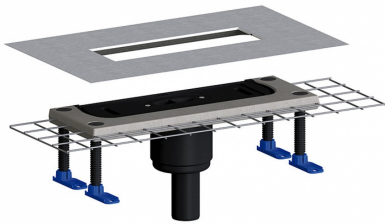

## Ablaufgehäuse CeraFlex senkrecht, DN 50

Artikel Nr. **537164**  
 GTIN/EAN: 4001636537164  
 Rabattgruppe: 11

DIN 18534  
 konform

nach DIN EN 1253  
 zum Einbau mit Duschrinnen CeraFloor, CeraWall, CeraFrame, Zentrix und CeraNiveau.

Ablaufstutzen DN 50 senkrecht

Ausführung:

- Polymerbetonkragen mit eingegossener Baustahlmatte
- flexibler Dichtflansch zum sicheren Anschluss an Verbund- und Bahnenabdichtungen gemäß DIN 18534
- vorgefertigter Randdämmstreifen
- schallentkoppelte Justierschrauben zur Höhenverstellung
- Geruchs- und Reinigungsverschluss, Sperrwasserhöhe 50 mm
- Bauschutzabdeckung

Material:

Ablaufgehäuse und Ablaufstutzen Polypropylen, hochschlagfest

### Ersatzteile

Artikel Nr.	Bezeichnung	Abmessungen
539144	Dichtmanschette DallFlex	