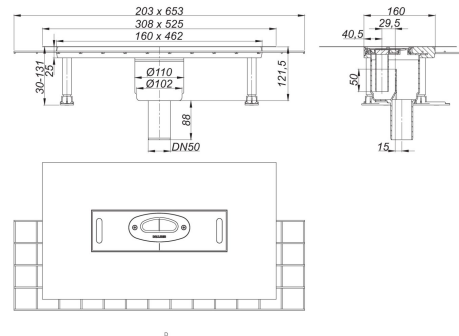

## Ablaufgehäuse CeraFlex senkrecht, DN 50

Artikel Nr. **537164**  
 GTIN/EAN: 4001636537164  
 Rabattgruppe: 11

DIN 18534  
 konform

nach DIN EN 1253  
 zum Einbau mit Duschrinnen CeraFloor, CeraWall, CeraFrame, Zentrix und CeraNiveau.

Ablaufstutzen DN 50 senkrecht

Ausführung:

- Polymerbetonkragen mit eingegossener Baustahlmatte
- flexibler Dichtflansch zum sicheren Anschluss an Verbund- und Bahnenabdichtungen gemäß DIN 18534
- vorgefertigter Randdämmstreifen
- schallentkoppelte Justierschrauben zur Höhenverstellung
- Geruchs- und Reinigungsverschluss, Sperrwasserhöhe 50 mm
- Bauschutzabdeckung

### Ersatzteile

Artikel Nr.	Bezeichnung	Abmessungen
539144	Dichtmanschette DallFlex	