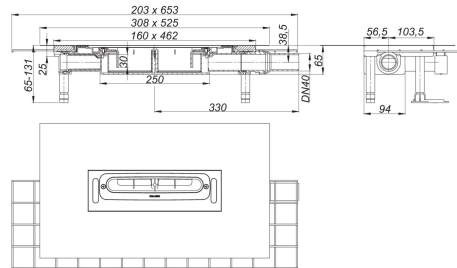

Ablaufgehäuse CeraFlex Plan, DN 40

Artikel Nr. **537157**
 GTIN/EAN: 4001636537157
 Rabattgruppe: 11

DIN 18534
 konform

zum Einbau mit Duschrinnen CeraFloor, CeraWall, CeraFrame, Zentrix und CeraNiveau.

Ablaufstutzen DN 40 seitlich, werkzeuglos an drei Seiten variabel montierbar, mit Kugelgelenk verstellbar von 0 – 15 Grad

Ausführung:

- Polymerbetonkragen mit eingegossener Baustahlmatte
- flexibler Dichtflansch zum sicheren Anschluss an Verbund- und Bahnenabdichtungen gemäß DIN 18534
- vorgefertigter Randdämmstreifen
- schallentkoppelte Justierschrauben zur Höhenverstellung
- Geruchs- und Reinigungsverschluss, Sperrwasserhöhe 30 mm
- Bauschutzabdeckung

Material:

Ablaufgehäuse Polypropylen, hochschlagfest;
 Ablaufstutzen Polyethylen, schweisbar

Ersatzteile

Artikel Nr.	Bezeichnung	Abmessungen
539144	Dichtmanschette DallFlex	
535511	Geruchsverschluss DallFlex Plan	