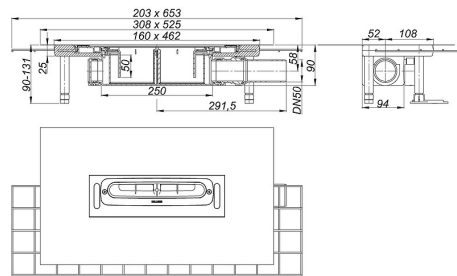

## Ablaufgehäuse CeraFlex, DN 50

Artikel Nr. **537140**  
 GTIN/EAN: 4001636537140  
 Rabattgruppe: 11

DIN 18534  
 konform

nach DIN EN 1253  
 zum Einbau mit Duschrinnen CeraFloor, CeraWall, CeraFrame, Zentrix und CeraNiveau.  
 Ablaufstutzen DN 50 seitlich, werkzeuglos an drei Seiten variabel montierbar, mit  
 Kugelgelenk verstellbar von 0 – 15 Grad

### Ausführung:

- Polymerbetonkragen mit eingegossener Baustahlmatte
- flexibler Dichtflansch zum sicheren Anschluss an Verbund- und Bahnenabdichtungen gemäß DIN 18534
- vorgefertigter Randdämmstreifen
- schallentkoppelte Justierschrauben zur Höhenverstellung
- Geruchs- und Reinigungsverschluss, Sperrwasserhöhe 50 mm
- Bauschutzabdeckung

## Ersatzteile

Artikel Nr.	Bezeichnung	Abmessungen
539144	Dichtmanschette DallFlex	
535504	Geruchsverschluss DallFlex	