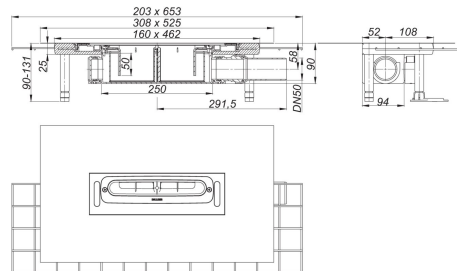

Ablaufgehäuse CeraFlex, DN 50

Artikel Nr. **537140**
 GTIN/EAN: 4001636537140
 Rabattgruppe: 11

DIN 18534
 konform

nach DIN EN 1253
 zum Einbau mit Duschrinnen CeraFloor, CeraWall, CeraFrame, Zentrix und CeraNiveau.
 Ablaufstutzen DN 50 seitlich, werkzeuglos an drei Seiten variabel montierbar, mit
 Kugelgelenk verstellbar von 0 – 15 Grad

Ausführung:

- Polymerbetonkragen mit eingegossener Baustahlmatte
- flexibler Dichtflansch zum sicheren Anschluss an Verbund- und Bahnenabdichtungen gemäß DIN 18534
- vorgefertigter Randdämmstreifen
- schallentkoppelte Justierschrauben zur Höhenverstellung
- Geruchs- und Reinigungsverschluss, Sperrwasserhöhe 50 mm
- Bauschutzabdeckung

Material:

Ablaufgehäuse und Ablaufstutzen Polypropylen, hochschlagfest

Ersatzteile

Artikel Nr.	Bezeichnung	Abmessungen
539144	Dichtmanschette DallFlex	
535504	Geruchsverschluss DallFlex	

Zubehör

Artikel Nr.	Bezeichnung	Abmessungen
-------------	-------------	-------------