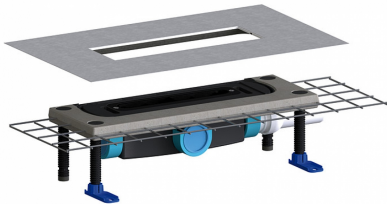

Ablaufgehäuse CeraFlex, DN 50

Artikel Nr. **537140**
 GTIN/EAN: 4001636537140
 Rabattgruppe: 11

DIN 18534
 konform

nach DIN EN 1253
 zum Einbau mit Duschrinnen CeraFloor, CeraWall, CeraFrame, Zentrix und CeraNiveau.
 Ablaufstutzen DN 50 seitlich, werkzeuglos an drei Seiten variabel montierbar, mit
 Kugelgelenk verstellbar von 0 – 15 Grad

Ausführung:

- Polymerbetonkragen mit eingegossener Baustahlmatte
- flexibler Dichtflansch zum sicheren Anschluss an Verbund- und Bahnenabdichtungen gemäß DIN 18534
- vorgefertigter Randdämmstreifen
- schallentkoppelte Justierschrauben zur Höhenverstellung
- Geruchs- und Reinigungsverschluss, Sperrwasserhöhe 50 mm
- Bauschutzabdeckung

Material:

Ablaufgehäuse und Ablaufstutzen Polypropylen, hochschlagfest

Ersatzteile

Artikel Nr.	Bezeichnung	Abmessungen
539144	Dichtmanschette DallFlex	
535504	Geruchsverschluss DallFlex	

Zubehör

Artikel Nr.	Bezeichnung	Abmessungen
-------------	-------------	-------------