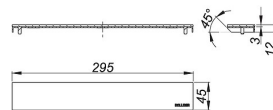

25. Juni 2019

Abdeckung CeraWall Individual Design messing matt

Artikel Nr. **537058**
 GTIN/EAN: 4001636537058
 Rabattgruppe: 11

Abdeckung zu Duschrinnen CeraWall Individual.

Material:
 Edelstahl 1.4301, farbig PVD beschichtet messing matt

Zubehör

Artikel Nr.	Bezeichnung	Abmessungen
536969	Duschrinne CeraWall Individual messing matt, 1000 mm	1000 mm
536976	Duschrinne CeraWall Individual messing matt, 1100 mm	1100 mm
535665	Duschrinne CeraWall Individual messing matt, 1200 mm	1200 mm
536945	Duschrinne CeraWall Individual messing matt, 800 mm	800 mm
536952	Duschrinne CeraWall Individual messing matt, 900 mm	900 mm