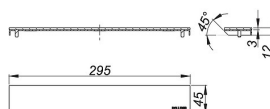

20. Juni 2019

Abdeckung CeraWall Individual Design rotgold matt

Artikel Nr. **537034**
 GTIN/EAN: 4001636537034
 Rabattgruppe: 11

Abdeckung zu Duschrinnen CeraWall Individual.

Material:
 Edelstahl 1.4301, farbig PVD beschichtet rotgold matt

Zubehör

Artikel Nr.	Bezeichnung	Abmessungen
536914	Duschrinne CeraWall Individual rotgold matt, 1000 mm	1000 mm
536921	Duschrinne CeraWall Individual rotgold matt, 1100 mm	1100 mm
536938	Duschrinne CeraWall Individual rotgold matt, 1200 mm	1200 mm
536891	Duschrinne CeraWall Individual rotgold matt, 800 mm	800 mm
536907	Duschrinne CeraWall Individual rotgold matt, 900 mm	900 mm