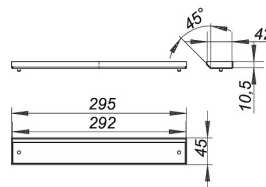

20. Juni 2019

Abdeckung CeraWall Individual rotgold matt

Artikel Nr. **537027**
 GTIN/EAN: 4001636537027
 Rabattgruppe: 11

Abdeckung zu Duschrinnen CeraWall Individual.

Material:
 Edelstahl 1.4301, farbig PVD beschichtet rotgold matt

Zubehör

Artikel Nr.	Bezeichnung	Abmessungen
536914	Duschrinne CeraWall Individual rotgold matt, 1000 mm	1000 mm
536921	Duschrinne CeraWall Individual rotgold matt, 1100 mm	1100 mm
536938	Duschrinne CeraWall Individual rotgold matt, 1200 mm	1200 mm
536891	Duschrinne CeraWall Individual rotgold matt, 800 mm	800 mm
536907	Duschrinne CeraWall Individual rotgold matt, 900 mm	900 mm