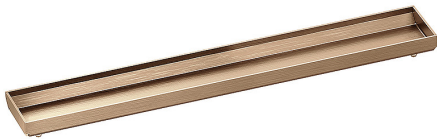

20. Juni 2019

Abdeckung CeraWall Individual rotgold matt

Artikel Nr. **537027**
 GTIN/EAN: 4001636537027
 Rabattgruppe: 11

Abdeckung zu Duschrinnen CeraWall Individual.

Material:
 Edelstahl 1.4301, farbig PVD beschichtet rotgold matt

zum Befliesen mit Bodenbelägen, deren Schnittkanten nicht poliert werden können (z. B. glasierte Fliesen).

Bestellhinweis CeraWall Individual:
 Bitte Ablaufgehäuse CeraFlex, DallFlex oder Duschelement DallFlex Wall + Duschrinne CeraWall Individual + Abdeckung CeraWall Individual bestellen!

Zubehör

Artikel Nr.	Bezeichnung	Abmessungen
536914	Duschrinne CeraWall Individual rotgold matt, 1000 mm	1000 mm
536921	Duschrinne CeraWall Individual rotgold matt, 1100 mm	1100 mm
536938	Duschrinne CeraWall Individual rotgold matt, 1200 mm	1200 mm
536891	Duschrinne CeraWall Individual rotgold matt, 800 mm	800 mm
536907	Duschrinne CeraWall Individual rotgold matt, 900 mm	900 mm