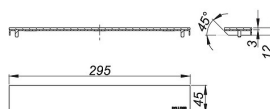

20. Juni 2019

Abdeckung CeraWall Individual Design anthrazit matt

Artikel Nr. **537010**
GTIN/EAN: 4001636537010
Rabattgruppe: 11

Abdeckung zu Duschrinnen CeraWall Individual.

Material:
Edelstahl 1.4301, farbig PVD beschichtet anthrazit matt

universell einsetzbares Edelstahldesign, wird nicht beflies.

Bestellhinweis CeraWall Individual:
Bitte Ablaufgehäuse CeraFlex, DallFlex oder Duschelement DallFlex Wall + Duschrinne CeraWall Individual + Abdeckung CeraWall Individual bestellen!

Zubehör

Artikel Nr.	Bezeichnung	Abmessungen
535634	Duschrinne CeraWall Individual anthrazit matt, 1000 mm	1000 mm
535641	Duschrinne CeraWall Individual anthrazit matt, 1100 mm	1100 mm
535658	Duschrinne CeraWall Individual anthrazit matt, 1200 mm	1200 mm
535603	Duschrinne CeraWall Individual anthrazit matt, 800 mm	800 mm
535627	Duschrinne CeraWall Individual anthrazit matt, 900 mm	900 mm