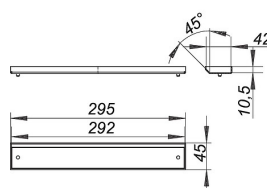

20. Juni 2019

Abdeckung CeraWall Individual anthrazit matt

Artikel Nr. **537003**
 GTIN/EAN: 4001636537003
 Rabattgruppe: 11

Abdeckung zu Duschrinnen CeraWall Individual.

Material:
 Edelstahl 1.4301, farbig PVD beschichtet anthrazit matt

Zubehör

Artikel Nr.	Bezeichnung	Abmessungen
535634	Duschrinne CeraWall Individual anthrazit matt, 1000 mm	1000 mm
535641	Duschrinne CeraWall Individual anthrazit matt, 1100 mm	1100 mm
535658	Duschrinne CeraWall Individual anthrazit matt, 1200 mm	1200 mm
535603	Duschrinne CeraWall Individual anthrazit matt, 800 mm	800 mm
535627	Duschrinne CeraWall Individual anthrazit matt, 900 mm	900 mm