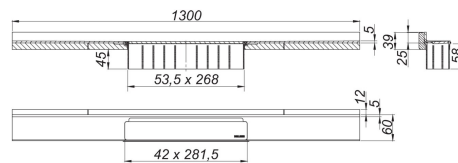

15. September 2019

**Duschrinne CeraWall Select N Edelstahl matt, 1300 mm**

Artikel Nr. **536785**  
 GTIN/EAN: 4001636536785  
 Rabattgruppe: 11

zum Einbau mit Ablaufgehäusen CeraFlex, CeraFlex Plan, CeraFlex senkrecht, DallFlex, DallFlex Plan, DallFlex senkrecht und Duschelementen DallFlex Wall, DallFlex Wall Plan.

Ablaufschiene mit mehrseitigem Präzisionsgefälle, sichtbar am Übergang zwischen Wand und Boden installiert, geeignet für Naturstein-Boden- und Wandbeläge von 24 – 32 mm (inkl. Kleberbett), Länge millimetergenau anpassbar.

Ausführung:

- Abdeckung
- selbstklebendes Sicherheitsband S 3 mit Schnittschutzarmierung aus Edelstahl zum Schutz der Flächenabdichtung und Schalldämmband zur Entkoppelung vom Baukörper
- Montagezubehör und Positionierhilfen
- Bauschutzabdeckung

**Zubehör**

Artikel Nr.	Bezeichnung	Abmessungen
537157	Ablaufgehäuse CeraFlex Plan, DN 40	DN 40
537164	Ablaufgehäuse CeraFlex senkrecht, DN 50	DN 50
537140	Ablaufgehäuse CeraFlex, DN 50	DN 50
539304	Ablaufgehäuse DallFlex EPS-montiert, DN 50	DN 50
539311	Ablaufgehäuse DallFlex Plan EPS-montiert, DN 40	DN 40