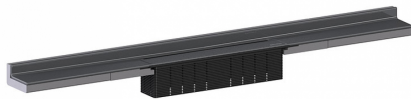

15. September 2019

**Duschrinne CeraWall Select N Edelstahl matt, 1300 mm**

Artikel Nr. **536785**  
 GTIN/EAN: 4001636536785  
 Rabattgruppe: 11

zum Einbau mit Ablaufgehäusen CeraFlex, CeraFlex Plan, CeraFlex senkrecht, DallFlex, DallFlex Plan, DallFlex senkrecht und Duschelementen DallFlex Wall, DallFlex Wall Plan.

Ablaufschiene mit mehrseitigem Präzisionsgefälle, sichtbar am Übergang zwischen Wand und Boden installiert, geeignet für Naturstein-Boden- und Wandbeläge von 24 – 32 mm (inkl. Kleberbett), Länge millimetergenau anpassbar.

Ausführung:

- Abdeckung
- selbstklebendes Sicherheitsband S 3 mit Schnittschutzarmierung aus Edelstahl zum Schutz der Flächenabdichtung und Schalldämmband zur Entkoppelung vom Baukörper
- Montagezubehör und Positionierhilfen
- Bauschutzabdeckung

Material:

Edelstahl 1.4301, massiv 5 mm, matt satiniert, Belastungsklasse K 3 (300 kg)

Bestellhinweis CeraWall Select N:

Bitte Ablaufgehäuse CeraFlex, DallFlex oder Duschelement DallFlex Wall + Duschrinne CeraWall Select bestellen!