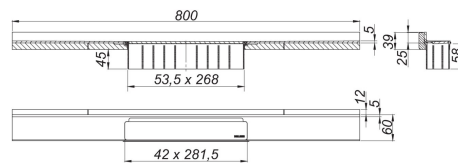

15. September 2019

Duschrinne CeraWall Select N Edelstahl poliert, 800 mm

Artikel Nr. **536570**
 GTIN/EAN: 4001636536570
 Rabattgruppe: 11

zum Einbau mit Ablaufgehäusen CeraFlex, CeraFlex Plan, CeraFlex senkrecht, DallFlex, DallFlex Plan, DallFlex senkrecht und Duschelementen DallFlex Wall, DallFlex Wall Plan.

Ablaufschiene mit mehrseitigem Präzisionsgefälle, sichtbar am Übergang zwischen Wand und Boden installiert, geeignet für Wand- und Bodenbeläge von 24 – 32 mm (inkl. Kleberbett), Länge millimetergenau anpassbar.

Ausführung:

- Abdeckung
- selbstklebendes Sicherheitsband S 3 mit Schnittschutzarmierung aus Edelstahl zum Schutz der Flächenabdichtung und Schalldämmband zur Entkoppelung vom Baukörper
- Montagezubehör und Positionierhilfen
- Bauschutzabdeckung

Zubehör

Artikel Nr.	Bezeichnung	Abmessungen
537157	Ablaufgehäuse CeraFlex Plan, DN 40	DN 40
537164	Ablaufgehäuse CeraFlex senkrecht, DN 50	DN 50
537140	Ablaufgehäuse CeraFlex, DN 50	DN 50
539304	Ablaufgehäuse DallFlex EPS-montiert, DN 50	DN 50
539311	Ablaufgehäuse DallFlex Plan EPS-montiert, DN 40	DN 40