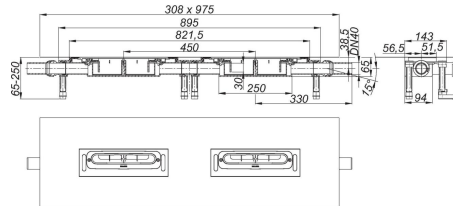

## Ablaufgehäuse DallFlex Duo Plan, DN 40

Artikel Nr. **536501**  
 GTIN/EAN: 4001636536501  
 Rabattgruppe: 11

DIN 18534  
 konform

zum Einbau mit Duschrinnen CeraWall Duo.

### Material:

Polypropylen, hochschlagfest

Zwei Ablaufstutzen DN 40 seitlich, werkzeuglos an drei Seiten variabel montierbar, mit Kugelgelenk verstellbar von 0 – 15 Grad

Ablaufstutzen Polyethylen, schweisssbar

### Ablaufleistung nach DIN EN 1253

Nennweite	DIN EN 1253 l/s (Anstauhöhe)	Ablaufleistung in l/s bei Anstauhöhen 5 - 20 mm			
		5 mm	10 mm	15 mm	20 mm
DN 40 waagrecht	0,8 (20 mm)	0,70	0,80	0,83	0,86

21. Mai 2022

**Ersatzteile**

Artikel Nr.	Bezeichnung	Abmessungen
539144	Dichtmanschette DallFlex	
537546	Duschrinne CeraFloor Individual schwarz matt, 800-1500 mm	800-1500 mm
535511	Geruchsverschluss DallFlex Plan	