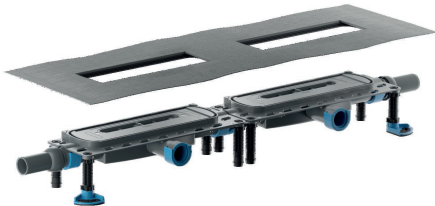

## Ablaufgehäuse DallFlex Duo Plan, DN 40

Artikel Nr. **536501**  
 GTIN/EAN: 4001636536501  
 Rabattgruppe: 11

DIN 18534  
 konform

zum Einbau mit Duschrinnen CeraWall Duo.

### Ausführung:

- integrierte Estrichverankerung
- flexibler Dichtflansch zum sicheren Anschluss an Verbund- und Bahnenabdichtungen gemäß DIN 18534
- vorgefertigter Randdämmstreifen
- schallentkoppelte Justierschrauben zur Höhenverstellung
- Geruchs- und Reinigungsverschluss, Sperrwasserhöhe 30 mm
- Bauschutzabdeckung

### Material:

Polypropylen, hochschlagfest

Zwei Ablaufstutzen DN 40 seitlich, werkzeuglos an drei Seiten variabel montierbar, mit Kugelgelenk verstellbar von 0 – 15 Grad

Ablaufstutzen Polyethylen, schweisssbar

**Ersatzteile**

Artikel Nr.	Bezeichnung	Abmessungen
539144	Dichtmanschette DallFlex	
537546	Duschrinne CeraFloor Individual schwarz matt, 800-1500 mm	800-1500 mm
535511	Geruchsverschluss DallFlex Plan	