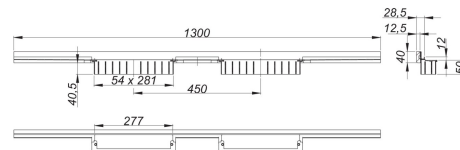

Duschrinne CeraWall Individual N Duo, 1300 mm

Artikel Nr. **536310**
 GTIN/EAN: 4001636536310
 Rabattgruppe: 11

zum Einbau mit Ablaufgehäuse DallFlex Duo, DallFlex Duo Plan und DallFlex Duo senkrecht.

Ablaufprofil zum verdeckten Einbau am Übergang zwischen Wand und Boden, geeignet für Boden- und Wandbeläge von 24 – 32 mm (inkl. Kleberbett).

Ausführung:

- selbstklebendes Sicherheitsband S 3 mit Schnittschutzarmierung aus Edelstahl zum Schutz der Flächenabdichtung und Schalldämmband zur Entkoppelung vom Baukörper
- Montagezubehör und Positionierhilfen
- Anreißschablone
- Bauschutzabdeckung

Material:

Edelstahl 1.4301

Bestellhinweis CeraWall Individual N Duo:

Bitte Ablaufgehäuse DallFlex Duo + Duschrinne CeraWall Individual N Duo + Abdeckung CeraWall Individual Duo bestellen!

Zubehör

Artikel Nr.	Bezeichnung	Abmessungen
539083	Ablaufgehäuse DallFlex Duo senkrecht, DN 50	DN 50