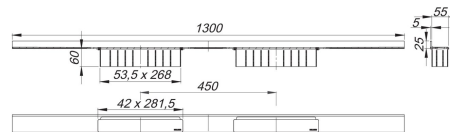

Duschrinne CeraWall Select Duo Edelstahl matt, 1300 mm

Artikel Nr. **536181**
 GTIN/EAN: 4001636536181
 Rabattgruppe: 11

zum Einbau mit Ablaufgehäuse DallFlex Duo, DallFlex Duo Plan und DallFlex Duo senkrecht.

Ablaufschiene mit mehrseitigem Präzisionsgefälle, sichtbar am Übergang zwischen Wand und Boden installiert, geeignet für Boden- und Wandbeläge von 12 – 24 mm (inkl. Kleberbett), Länge millimetergenau anpassbar.

Ausführung:

- zwei Abdeckungen
- selbstklebendes Sicherheitsband S 3 mit Schnittschutzarmierung aus Edelstahl zum Schutz der Flächenabdichtung und Schalldämmband zur Entkoppelung vom Baukörper
- Montagezubehör und Positionierhilfen
- Bauschutzabdeckung

Artikel Nr.	Bezeichnung	Abmessungen
535535	Abdeckung CeraWall Select Edelstahl matt	

Zubehör

Artikel Nr.	Bezeichnung	Abmessungen
-------------	-------------	-------------

536501	Ablaufgehäuse DallFlex Duo Plan, DN 40	DN 40
539083	Ablaufgehäuse DallFlex Duo senkrecht, DN 50	DN 50
536006	Ablaufgehäuse DallFlex Duo, DN 50	DN 50
520494	Pflegeset Edelstahl	