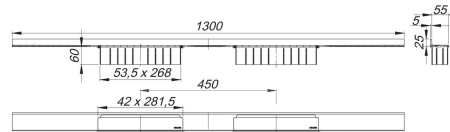

Duschrinne CeraWall Select Duo Edelstahl poliert, 1300 mm

Artikel Nr. **536105**
 GTIN/EAN: 4001636536105
 Rabattgruppe: 11

zum Einbau mit Ablaufgehäuse DallFlex Duo, DallFlex Duo Plan und DallFlex Duo senkrecht.

Ablaufschiene mit mehrseitigem Präzisionsgefälle, sichtbar am Übergang zwischen Wand und Boden installiert, geeignet für Boden- und Wandbeläge von 12 – 24 mm (inkl. Kleberbett), Länge millimetergenau anpassbar.

MATERIAL

Edelstahl 1.4301, massiv 5 mm, hochglanzpoliert, Belastungsklasse K 3 (300 kg)

Bestellhinweis CeraWall Select Duo:

Bitte Ablaufgehäuse DallFlex Duo + Duschrinne CeraWall Select Duo bestellen!

Ersatzteile

Artikel Nr.	Bezeichnung	Abmessungen
535528	Abdeckung CeraWall Select Edelstahl poliert	

Zubehör

Artikel Nr.	Bezeichnung	Abmessungen
-------------	-------------	-------------

536501	Ablaufgehäuse DallFlex Duo Plan, DN 40	DN 40
539083	Ablaufgehäuse DallFlex Duo senkrecht, DN 50	DN 50
536006	Ablaufgehäuse DallFlex Duo, DN 50	DN 50
520494	Pflegeset Edelstahl	