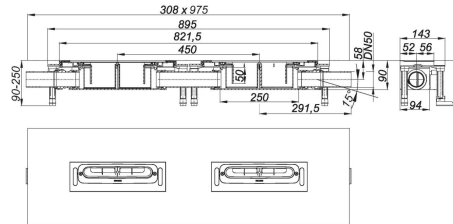

21. Mai 2022

Ablaufgehäuse DallFlex Duo, DN 50

Artikel Nr. **536006**
 GTIN/EAN: 4001636536006
 Rabattgruppe: 11

DIN 18534
 konform

nach DIN EN 1253
 zum Einbau mit Duschrinnen CeraWall Duo.

Ausführung:

- integrierte Estrichverankerung
- flexibler Dichtflansch zum sicheren Anschluss an Verbund- und Bahnenabdichtungen gemäß DIN 18534
- vorgefertigter Randdämmstreifen
- schallentkoppelte Justierschrauben zur Höhenverstellung
- Geruchs- und Reinigungsverschluss, Sperrwasserhöhe 50 mm
- Bauschutzabdeckung

Material:

Polypropylen, hochschlagfest

Zwei Ablaufstutzen DN 50 seitlich, werkzeuglos an drei Seiten variabel montierbar, mit Kugelgelenk verstellbar von 0 – 15 Grad

Ablaufstutzen Polypropylen, hochschlagfest

Ablaufleistung nach DIN EN 1253

Nennweite	DIN EN 1253 l/s (Anstauhöhe)	Ablaufleistung in l/s bei Anstauhöhen 5 - 20 mm			
		5 mm	10 mm	15 mm	20 mm
DN 50 waagrecht	0,8 (20 mm)	0,70	0,90	1,40	1,45

21. Mai 2022