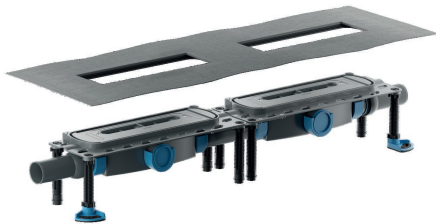

21. Mai 2022

Ablaufgehäuse DallFlex Duo, DN 50

Artikel Nr. **536006**
 GTIN/EAN: 4001636536006
 Rabattgruppe: 11

DIN 18534
 konform

nach DIN EN 1253
 zum Einbau mit Duschrinnen CeraWall Duo.

Ausführung:

- integrierte Estrichverankerung
- flexibler Dichtflansch zum sicheren Anschluss an Verbund- und Bahnenabdichtungen gemäß DIN 18534
- vorgefertigter Randdämmstreifen
- schallentkoppelte Justierschrauben zur Höhenverstellung
- Geruchs- und Reinigungsverschluss, Sperrwasserhöhe 50 mm
- Bauschutzabdeckung

Material:

Polypropylen, hochschlagfest

Zwei Ablaufstutzen DN 50 seitlich, werkzeuglos an drei Seiten variabel montierbar, mit Kugelgelenk verstellbar von 0 – 15 Grad

Ablaufstutzen Polypropylen, hochschlagfest

Ablaufleistung nach DIN EN 1253

Nennweite	DIN EN 1253 l/s (Anstauhöhe)	Ablaufleistung in l/s bei Anstauhöhen 5 - 20 mm			
		5 mm	10 mm	15 mm	20 mm
DN 50 waagrecht	0,8 (20 mm)	0,70	0,90	1,40	1,45

21. Mai 2022