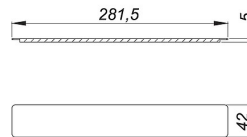

20. Juni 2019

Abdeckung CeraWall Select Edelstahl matt

Artikel Nr. **535535**
 GTIN/EAN: 4001636535535
 Rabattgruppe: 11

Ersatzteil zu Duschrinne CeraWall Select.

Edelstahl 1.4301, matt satiniert

Ersatzteile

Artikel Nr.	Bezeichnung	Abmessungen
536198	Duschrinne CeraWall Select Duo Edelstahl matt 1400 mm	1400 mm
536181	Duschrinne CeraWall Select Duo Edelstahl matt, 1300 mm	1300 mm
536204	Duschrinne CeraWall Select Duo Edelstahl matt, 1500 mm	1500 mm
536211	Duschrinne CeraWall Select Duo Edelstahl matt, 1600 mm	1600 mm
536228	Duschrinne CeraWall Select Duo Edelstahl matt, 1700 mm	1700 mm
536235	Duschrinne CeraWall Select Duo Edelstahl matt, 1800 mm	1800 mm
536242	Duschrinne CeraWall Select Duo Edelstahl matt, 1900 mm	1900 mm
536259	Duschrinne CeraWall Select Duo Edelstahl matt, 2000 mm	2000 mm
535153	Duschrinne CeraWall Select Edelstahl matt, 1000 mm	1000 mm
535160	Duschrinne CeraWall Select Edelstahl matt, 1100 mm	1100 mm
535177	Duschrinne CeraWall Select Edelstahl matt, 1200 mm	1200 mm
535245	Duschrinne CeraWall Select Edelstahl matt, 800 mm	800 mm
535146	Duschrinne CeraWall Select Edelstahl matt, 900 mm	900 mm