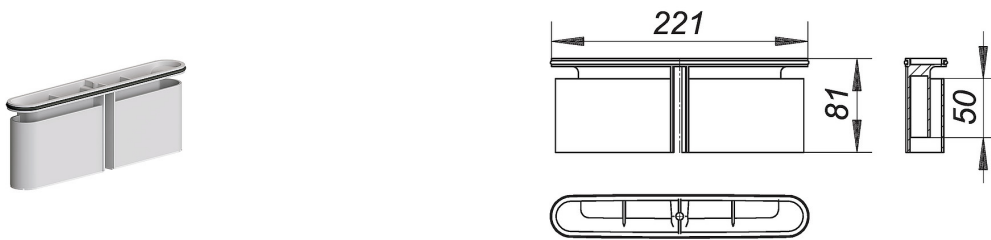

## Geruchsverschluss DallFlex

Artikel Nr. **535504**  
 GTIN/EAN: 4001636535504  
 Rabattgruppe: 11

Ersatzteil zu Ablaufgehäusen DallFlex/CeraFlex.

### Ersatzteile

Artikel Nr.	Bezeichnung	Abmessungen
537140	Ablaufgehäuse CeraFlex, DN 50	DN 50
536006	Ablaufgehäuse DallFlex Duo, DN 50	DN 50
539304	Ablaufgehäuse DallFlex EPS-montiert, DN 50	DN 50
539007	Ablaufgehäuse DallFlex, DN 50	DN 50
540201	Duschelement DallFlex Compact, DN 50, 0,9 x 0,9 m	DN 50, 0,9 x 0,9 m
540232	Duschelement DallFlex Compact, DN 50, 0,9 x 1,2 m	DN 50, 0,9 x 1,2 m
540218	Duschelement DallFlex Compact, DN 50, 1 x 1 m	DN 50, 1 x 1 m
540225	Duschelement DallFlex Compact, DN 50, 1,2 x 1,2 m	DN 50, 1,2 x 1,2 m
540126	Duschelement DallFlex Floor D, DN 50, 0,9 x 0,9 m	DN 50, 0,9 x 0,9 m
540164	Duschelement DallFlex Floor D, DN 50, 0,9 x 1,2 m	DN 50, 0,9 x 1,2 m
540140	Duschelement DallFlex Floor D, DN 50, 1 x 1 m	DN 50, 1 x 1 m
540157	Duschelement DallFlex Floor D, DN 50, 1,2 x 1,2 m	DN 50, 1,2 x 1,2 m
540034	Duschelement DallFlex Wall, DN 50, 0,9 x 0,9 m	DN 50, 0,9 x 0,9 m
540065	Duschelement DallFlex Wall, DN 50, 0,9 x 1,2 m	DN 50, 0,9 x 1,2 m
540058	Duschelement DallFlex Wall, DN 50, 1 x 1 m	DN 50, 1 x 1 m
540072	Duschelement DallFlex Wall, DN 50, 1,2 x 1,2 m	DN 50, 1,2 x 1,2 m
540324	Schallsch.-Duschelement DallFlex Compact, DN 50, 0,9 x 0,9 m	DN 50, 0,9 x 0,9 m
540355	Schallsch.-Duschelement DallFlex Compact, DN 50, 0,9 x 1,2 m	DN 50, 0,9 x 1,2 m
540331	Schallsch.-Duschelement DallFlex Compact, DN 50, 1 x 1 m	DN 50, 1 x 1 m