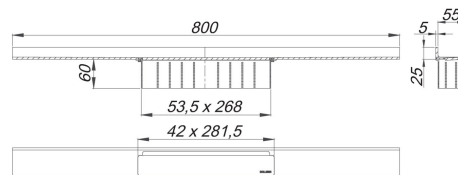

Duschrinne CeraWall Select anthrazit matt, 800 mm

Artikel Nr. **535283**
 GTIN/EAN: 4001636535283
 Rabattgruppe: 11

zum Einbau mit Ablaufgehäusen CeraFlex, CeraFlex Plan, CeraFlex senkrecht, DallFlex, DallFlex Plan, DallFlex senkrecht und Duschelementen DallFlex Wall, DallFlex Wall Plan.

Ablaufschiene mit mehrseitigem Präzisionsgefälle, sichtbar am Übergang zwischen Wand und Boden installiert, geeignet für Bodenbeläge von 10 – 24 mm und Wandbeläge von 12 – 24 mm (inkl. Kleberbett), Länge millimetergenau anpassbar.

Zubehör

Artikel Nr.	Bezeichnung	Abmessungen
537157	Ablaufgehäuse CeraFlex Plan, DN 40	DN 40
537164	Ablaufgehäuse CeraFlex senkrecht, DN 50	DN 50
537140	Ablaufgehäuse CeraFlex, DN 50	DN 50
539304	Ablaufgehäuse DallFlex EPS-montiert, DN 50	DN 50