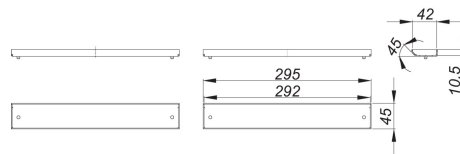

30. September 2022

Abdeckung CeraWall Individual Duo

Artikel Nr. **535191**
 GTIN/EAN: 4001636535191
 Rabattgruppe: 11

jeweils zwei Abdeckungen zu Duschrinne CeraWall Individual Duo.

Material:
 Edelstahl 1.4301

zum Befliesen mit Bodenbelägen, deren Schnittkanten nicht poliert werden können (z. B. glasierte Fliesen).

Bestellhinweis CeraWall Individual Duo:
 Bitte Ablaufgehäuse DallFlex Duo + Duschrinne CeraWall Individual Duo + Abdeckung CeraWall Individual Duo bestellen!

Zubehör

Artikel Nr.	Bezeichnung	Abmessungen
536020	Duschrinne CeraWall Individual Duo, 1300 mm	1300 mm
536037	Duschrinne CeraWall Individual Duo, 1400 mm	1400 mm
536044	Duschrinne CeraWall Individual Duo, 1500 mm	1500 mm
536051	Duschrinne CeraWall Individual Duo, 1600 mm	1600 mm
536068	Duschrinne CeraWall Individual Duo, 1700 mm	1700 mm
536075	Duschrinne CeraWall Individual Duo, 1800 mm	1800 mm
536082	Duschrinne CeraWall Individual Duo, 1900 mm	1900 mm
536099	Duschrinne CeraWall Individual Duo, 2000 mm	2000 mm