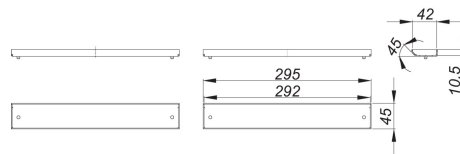

Abdeckung CeraWall Individual Duo

Artikel Nr. **535191**
 GTIN/EAN: 4001636535191
 Rabattgruppe: 11

jeweils zwei Abdeckungen zu Duschrinne CeraWall Individual Duo.

Material:
 Edelstahl 1.4301

zum Befliesen mit Bodenbelägen, deren Schnittkanten nicht poliert werden können (z. B. glasierte Fliesen).

Bestellhinweis CeraWall Individual Duo:
 Bitte Ablaufgehäuse DallFlex Duo + Duschrinne CeraWall Individual Duo + Abdeckung CeraWall Individual Duo bestellen!

Zubehör

Artikel Nr.	Bezeichnung	Abmessungen
536020	Duschrinne CeraWall Individual Duo, 1300 mm	1300 mm
536037	Duschrinne CeraWall Individual Duo, 1400 mm	1400 mm
536044	Duschrinne CeraWall Individual Duo, 1500 mm	1500 mm
536051	Duschrinne CeraWall Individual Duo, 1600 mm	1600 mm
536068	Duschrinne CeraWall Individual Duo, 1700 mm	1700 mm
536075	Duschrinne CeraWall Individual Duo, 1800 mm	1800 mm
536082	Duschrinne CeraWall Individual Duo, 1900 mm	1900 mm
536099	Duschrinne CeraWall Individual Duo, 2000 mm	2000 mm