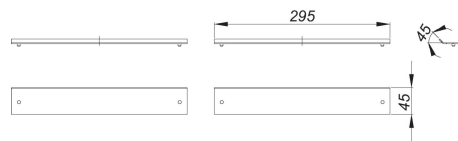

30. September 2022

Abdeckung CeraWall Individual Duo Naturstein

Artikel Nr. **535184**
 GTIN/EAN: 4001636535184
 Rabattgruppe: 11

jeweils zwei Abdeckungen zu Duschrinne CeraWall Individual Duo.

Material:
 Edelstahl 1.4301

zum Befliesen mit Bodenbelägen, deren Schnittkanten poliert werden können, oder die durchgefärbt sind (z. B. Naturstein, Feinsteinzeug).

Bestellhinweis CeraWall Individual Duo:
 Bitte Ablaufgehäuse DallFlex Duo + Duschrinne CeraWall Individual Duo + Abdeckung CeraWall Individual Duo bestellen!

Zubehör

Artikel Nr.	Bezeichnung	Abmessungen
536020	Duschrinne CeraWall Individual Duo, 1300 mm	1300 mm
536037	Duschrinne CeraWall Individual Duo, 1400 mm	1400 mm
536044	Duschrinne CeraWall Individual Duo, 1500 mm	1500 mm
536051	Duschrinne CeraWall Individual Duo, 1600 mm	1600 mm
536068	Duschrinne CeraWall Individual Duo, 1700 mm	1700 mm
536075	Duschrinne CeraWall Individual Duo, 1800 mm	1800 mm
536082	Duschrinne CeraWall Individual Duo, 1900 mm	1900 mm
536099	Duschrinne CeraWall Individual Duo, 2000 mm	2000 mm