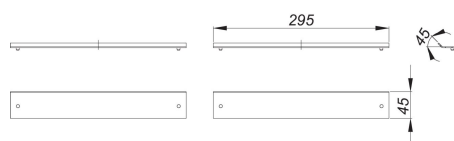

## Abdeckung CeraWall Individual Duo Naturstein

Artikel Nr. **535184**  
 GTIN/EAN: 4001636535184  
 Rabattgruppe: 11

jeweils zwei Abdeckungen zu Duschrinne CeraWall Individual Duo.

Material:  
 Edelstahl 1.4301

zum Befliesen mit Bodenbelägen, deren Schnittkanten poliert werden können, oder die durchgefärbt sind (z. B. Naturstein, Feinsteinzeug).

Bestellhinweis CeraWall Individual Duo:

Bitte Ablaufgehäuse DallFlex Duo + Duschrinne CeraWall Individual Duo + Abdeckung CeraWall Individual Duo bestellen!

### Zubehör

Artikel Nr.	Bezeichnung	Abmessungen
536020	Duschrinne CeraWall Individual Duo, 1300 mm	1300 mm
536037	Duschrinne CeraWall Individual Duo, 1400 mm	1400 mm
536044	Duschrinne CeraWall Individual Duo, 1500 mm	1500 mm
536051	Duschrinne CeraWall Individual Duo, 1600 mm	1600 mm
536068	Duschrinne CeraWall Individual Duo, 1700 mm	1700 mm
536075	Duschrinne CeraWall Individual Duo, 1800 mm	1800 mm
536082	Duschrinne CeraWall Individual Duo, 1900 mm	1900 mm
536099	Duschrinne CeraWall Individual Duo, 2000 mm	2000 mm