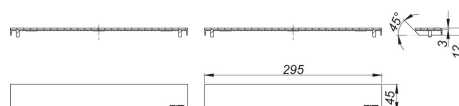

30. September 2022

Abdeckung CeraWall Individual Duo Design

Artikel Nr. **535092**
 GTIN/EAN: 4001636535092
 Rabattgruppe: 11

jeweils zwei Abdeckungen zu Duschrinne CeraWall Individual Duo.

Material:
 Edelstahl 1.4301

universell einsetzbares Edelstahldesign, wird nicht befließt.

Bestellhinweis CeraWall Individual Duo:
 Bitte Ablaufgehäuse DallFlex Duo + Duschrinne CeraWall Individual Duo + Abdeckung CeraWall Individual Duo bestellen!

Zubehör

Artikel Nr.	Bezeichnung	Abmessungen
536020	Duschrinne CeraWall Individual Duo, 1300 mm	1300 mm
536037	Duschrinne CeraWall Individual Duo, 1400 mm	1400 mm
536044	Duschrinne CeraWall Individual Duo, 1500 mm	1500 mm
536051	Duschrinne CeraWall Individual Duo, 1600 mm	1600 mm
536068	Duschrinne CeraWall Individual Duo, 1700 mm	1700 mm
536075	Duschrinne CeraWall Individual Duo, 1800 mm	1800 mm
536082	Duschrinne CeraWall Individual Duo, 1900 mm	1900 mm
536099	Duschrinne CeraWall Individual Duo, 2000 mm	2000 mm