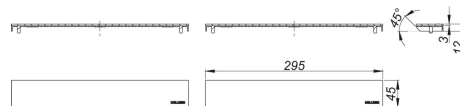

Abdeckung CeraWall Individual Duo Design

Artikel Nr. **535092**
 GTIN/EAN: 4001636535092
 Rabattgruppe: 11

jeweils zwei Abdeckungen zu Duschrinne CeraWall Individual Duo.

Material:
 Edelstahl 1.4301

universell einsetzbares Edelstahldesign, wird nicht befließt.

Bestellhinweis CeraWall Individual Duo:
 Bitte Ablaufgehäuse DallFlex Duo + Duschrinne CeraWall Individual Duo + Abdeckung CeraWall Individual Duo bestellen!

Zubehör

Artikel Nr.	Bezeichnung	Abmessungen
536020	Duschrinne CeraWall Individual Duo, 1300 mm	1300 mm
536037	Duschrinne CeraWall Individual Duo, 1400 mm	1400 mm
536044	Duschrinne CeraWall Individual Duo, 1500 mm	1500 mm
536051	Duschrinne CeraWall Individual Duo, 1600 mm	1600 mm
536068	Duschrinne CeraWall Individual Duo, 1700 mm	1700 mm
536075	Duschrinne CeraWall Individual Duo, 1800 mm	1800 mm
536082	Duschrinne CeraWall Individual Duo, 1900 mm	1900 mm
536099	Duschrinne CeraWall Individual Duo, 2000 mm	2000 mm