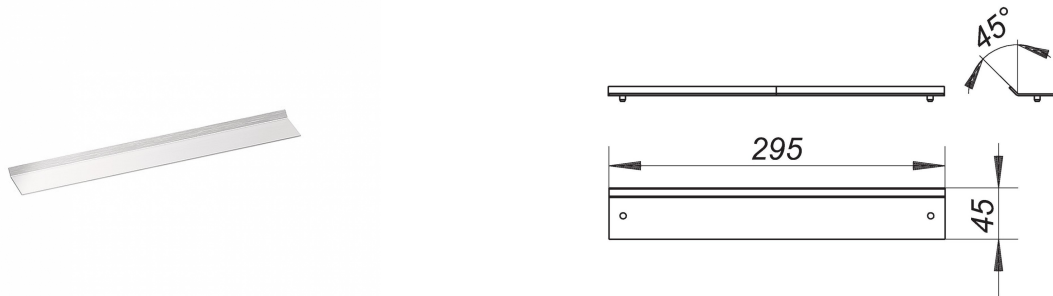

30. September 2022

**Abdeckung CeraWall Individual Naturstein**

Artikel Nr. **535030**  
 GTIN/EAN: 4001636535030  
 Rabattgruppe: 11

Abdeckung zu Duschrinnen CeraWall Individual.

Material:  
 Edelstahl 1.4301

zum Befliesen mit Bodenbelägen, deren Schnittkanten poliert werden können, oder die durchgefärbt sind (z. B. Naturstein, Feinsteinzeug).

Bestellhinweis CeraWall Individual:  
 Bitte Ablaufgehäuse CeraFlex, DallFlex oder Duschelement DallFlex Wall + Duschrinne CeraWall Individual + Abdeckung CeraWall Individual bestellen!

**Zubehör**

Artikel Nr.	Bezeichnung	Abmessungen
535214	Duschrinne CeraWall Individual, 1000 mm	1000 mm
535221	Duschrinne CeraWall Individual, 1100 mm	1100 mm
535238	Duschrinne CeraWall Individual, 1200 mm	1200 mm
536518	Duschrinne CeraWall Individual, 1300 mm	1300 mm
536525	Duschrinne CeraWall Individual, 1400 mm	1400 mm
536532	Duschrinne CeraWall Individual, 1500 mm	1500 mm
535269	Duschrinne CeraWall Individual, 800 mm	800 mm
535207	Duschrinne CeraWall Individual, 900 mm	900 mm