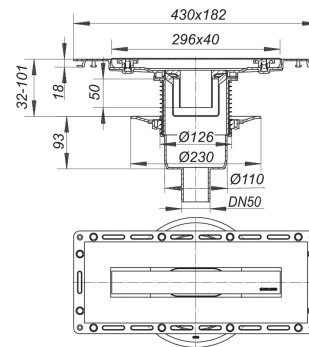

28. Oktober 2020

DALLMER

Duschrinne TistoLine senkrecht Standard 300, DN 50

Artikel Nr. **530301**
GTIN/EAN: 4001636530301
Rabattgruppe: 5

DIN 18534
konform

Ablaufstutzen DN 50 senkrecht

Ausführung:

- Vlies-kaschierter Flansch zum sicheren Anschluss an Verbund- und Bahnenabdichtungen gemäß DIN 18534
- Tisto-Dichtmanschette
- Bauschutz
- Geruchs- und Reinigungsverschluss, Sperrwasserhöhe 50 mm
- höhenverstellbare Justierschrauben
- Fliesenanschlag

Material:

Ablaufgehäuse Polypropylen, hochschlagfest

Abdeckung Edelstahl 1.4301, 300 x 40 mm, Belastungsklasse K 3 (300 kg), geeignet für Bodenbeläge 2 – 12 mm (inkl. Kleber)

Kann mit Brand- und Schallschutz Rohbauelement 2 (Art. Nr. 515025) verwendet werden.

Ablaufleistung nach DIN EN 1253

Nennweite	DIN EN 1253 l/s (Anstauhöhe)	Ablaufleistung in l/s bei Anstauhöhen 5 - 30 mm					
		5 mm	10 mm	15 mm	20 mm	25 mm	30 mm
DN 50 senkrecht	0,8 (20 mm)	0,77	1,00	1,10	1,12	1,14	1,16