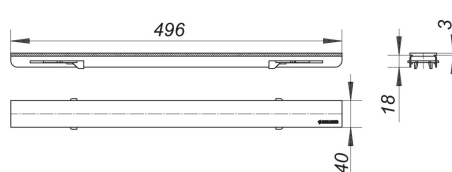

30. September 2022

Abdeckung CeraLine Design matt, verriegelbar, 500 mm

Artikel Nr. **526182**
 GTIN/EAN: 4001636526182
 Rabattgruppe: 8

Abdeckung zu Duschrinnen CeraLine, verriegelbar
 geeignet für Bodenbeläge 5–19 mm (inkl. Kleber), Breite 40 mm

Material:
 Edelstahl 1.4301, Auflage massiv 3 mm, Belastungsklasse K 3 (300 kg)

Zubehör

Artikel Nr.	Bezeichnung	Abmessungen
520012	Duschrinne CeraLine F 500 mm, DN 50	DN 50
523402	Duschrinne CeraLine Nano F 500 mm, DN 50	DN 50
523006	Duschrinne CeraLine Nano W 500 mm, DN 50	DN 50
523013	Duschrinne CeraLine Plan F 500 mm, DN 50	DN 50
523112	Duschrinne CeraLine Plan W 500 mm, DN 50	DN 50
520111	Duschrinne CeraLine W 500 mm, DN 50	DN 50