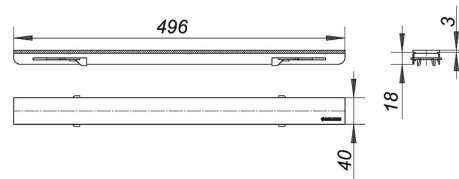

27. Juni 2019

Abdeckung CeraLine Design matt, verriegelbar, 500 mm

Artikel Nr. **526182**
 GTIN/EAN: 4001636526182
 Rabattgruppe: 8

Abdeckung zu Duschrinnen CeraLine, verriegelbar
 geeignet für Bodenbeläge 5–19 mm (inkl. Kleber), Breite 40 mm

Material:
 Edelstahl 1.4301, Auflage massiv 3 mm, Belastungsklasse K 3 (300 kg)

Zubehör

Artikel Nr.	Bezeichnung	Abmessungen
520012	Duschrinne CeraLine F 500 mm, DN 50	DN 50
523402	Duschrinne CeraLine Nano F 500 mm, DN 50	DN 50
523006	Duschrinne CeraLine Nano W 500 mm, DN 50	DN 50
523013	Duschrinne CeraLine Plan F 500 mm, DN 50	DN 50
523112	Duschrinne CeraLine Plan W 500 mm, DN 50	DN 50
520111	Duschrinne CeraLine W 500 mm, DN 50	DN 50